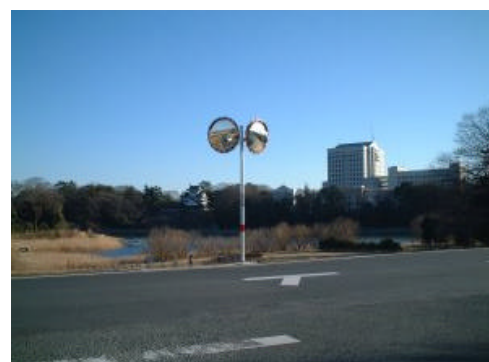

わたらいメール

発行者 愛知県議会議員 わたらい克明 〒440-0028 豊橋市多米東町 2-20-12

下地町

豊川堤防道路にカーブミラーを設置！

1級河川・豊川は国土交通省の管理となっており、その堤防道路沿いにカーブミラーは1つも設置されていませんでした。吉田大橋近くの生活道路から堤防に出る交差点が鋭角であり、非常に見通しが悪く危険でした。

今回、地域住民の切なる願いを受けて、豊橋市と協力して国土交通省に申し入れをし、めでたく設置のはこびとなりました。