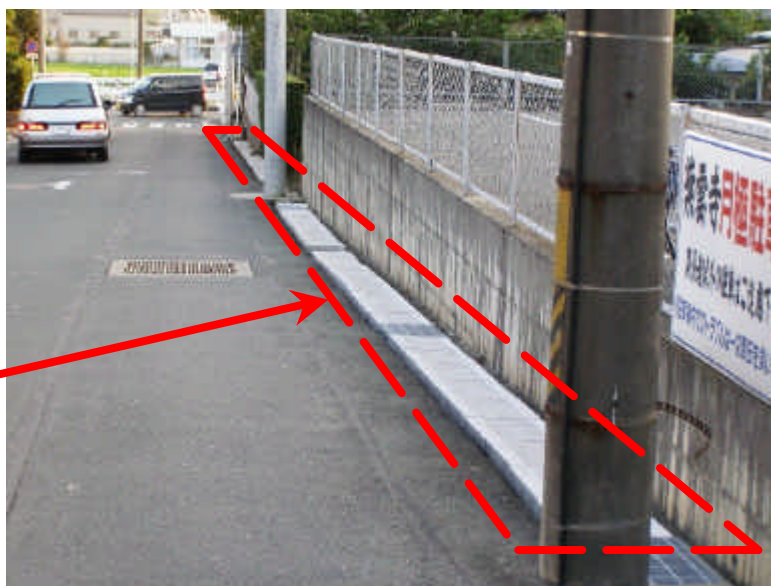

わたらしいメール

発行者 愛知県議会議員 わたらい克明

〒440-0028 豊橋市多米東町 2-20-12

高師本郷町の道路に側溝蓋設置

高師本郷町地内、紫雲寺東側道路の側溝に蓋を設置していただきました！
この道路は北進すると三本木町、曙町、弥生町へとつながり、道路幅が狭い割りに交通量が多い箇所です。周辺地域の側溝にはほとんど蓋が設置されていましたが、道路形状のためかここだけは蓋がなく、車が通るたびに歩行者が難儀をされていました。

蓋を設置したことにより、歩行者の危険が回避できるものと思います。

側溝に蓋設置

暮らしの相談 110番

相談はお気軽にどうぞ！ わたらい克明

電話 0532-62-9633

FAX 0532-64-4368

E-mail katsuaki@watarai.org URL <http://www.watarai.org/>